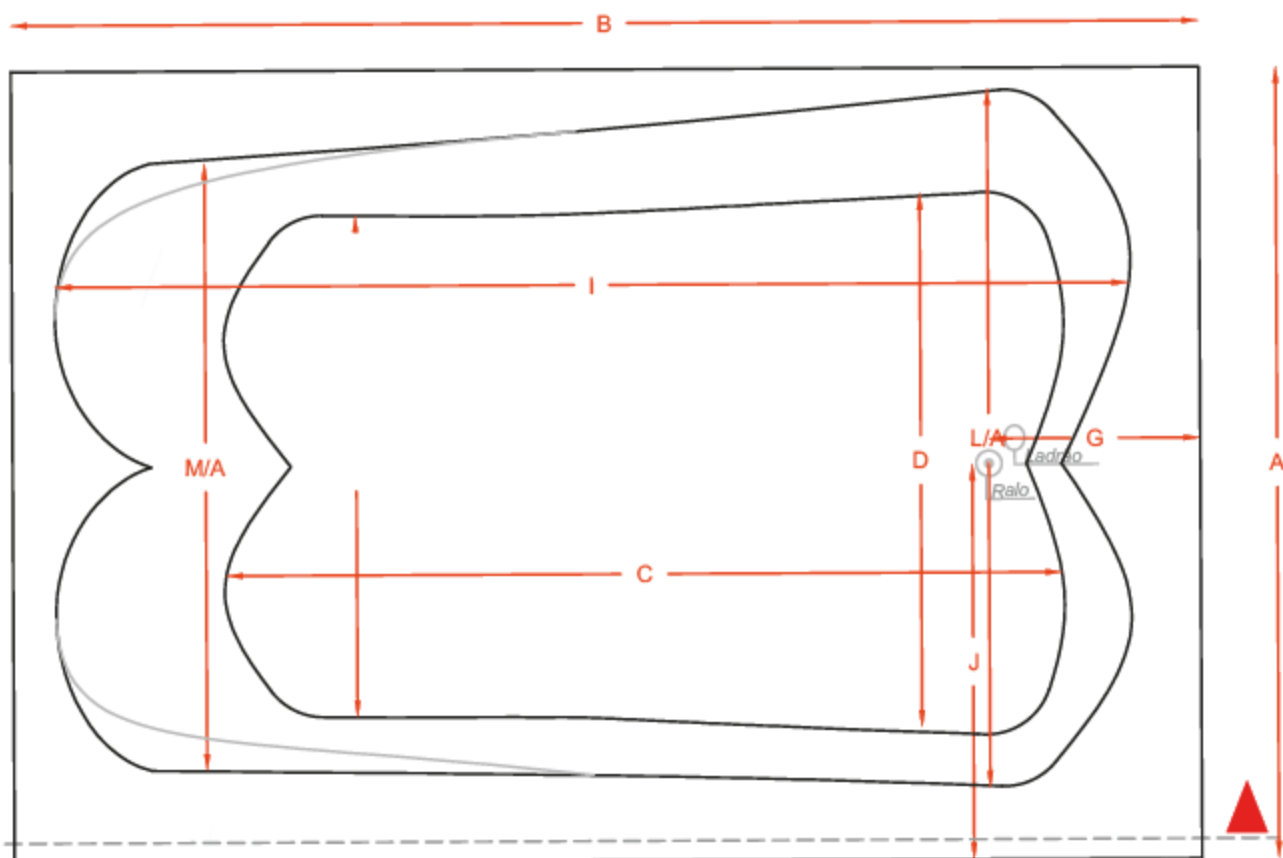

# Banheira Dupla Hidro Serra Negra

Dimensão: 1,20 x 1,80 x 0,43

PLANTA BAIXA

VISTA LATERAL

| Nomenclaturas | Dimensões (m) |
|---------------|---------------|
| A             | 1,20          |
| B             | 1,80          |
| C             | 1,27          |
| D             | 0,86          |
| E             | 0,76          |
| F             | 0,30          |
| G             | 0,32          |
| H             | 0,43          |
| I             | 1,63          |
| J             | 0,60          |
| L/A           | 1,06          |
| M/A           | 0,92          |