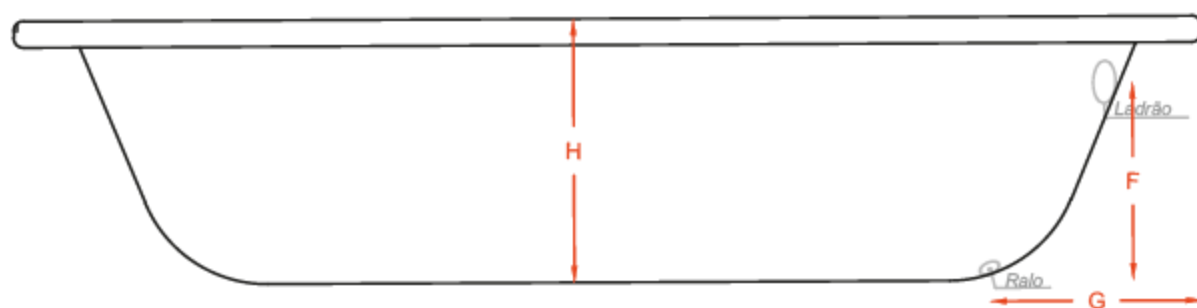

# Banheira Dupla Hidro Serra Negra

Dimensão: 1,20 x 1,80 x 0,43

PLANTA BAIXA

VISTA LATERAL

| Nomenclaturas | Dimensões (m) |
|---------------|---------------|
| A             | 1,20          |
| B             | 1,80          |
| C             | 1,27          |
| D             | 0,86          |
| E             | 0,76          |
| F             | 0,30          |
| G             | 0,32          |
| H             | 0,43          |
| I             | 1,63          |
| J             | 0,60          |
| L/A           | 1,06          |
| M/A           | 0,92          |