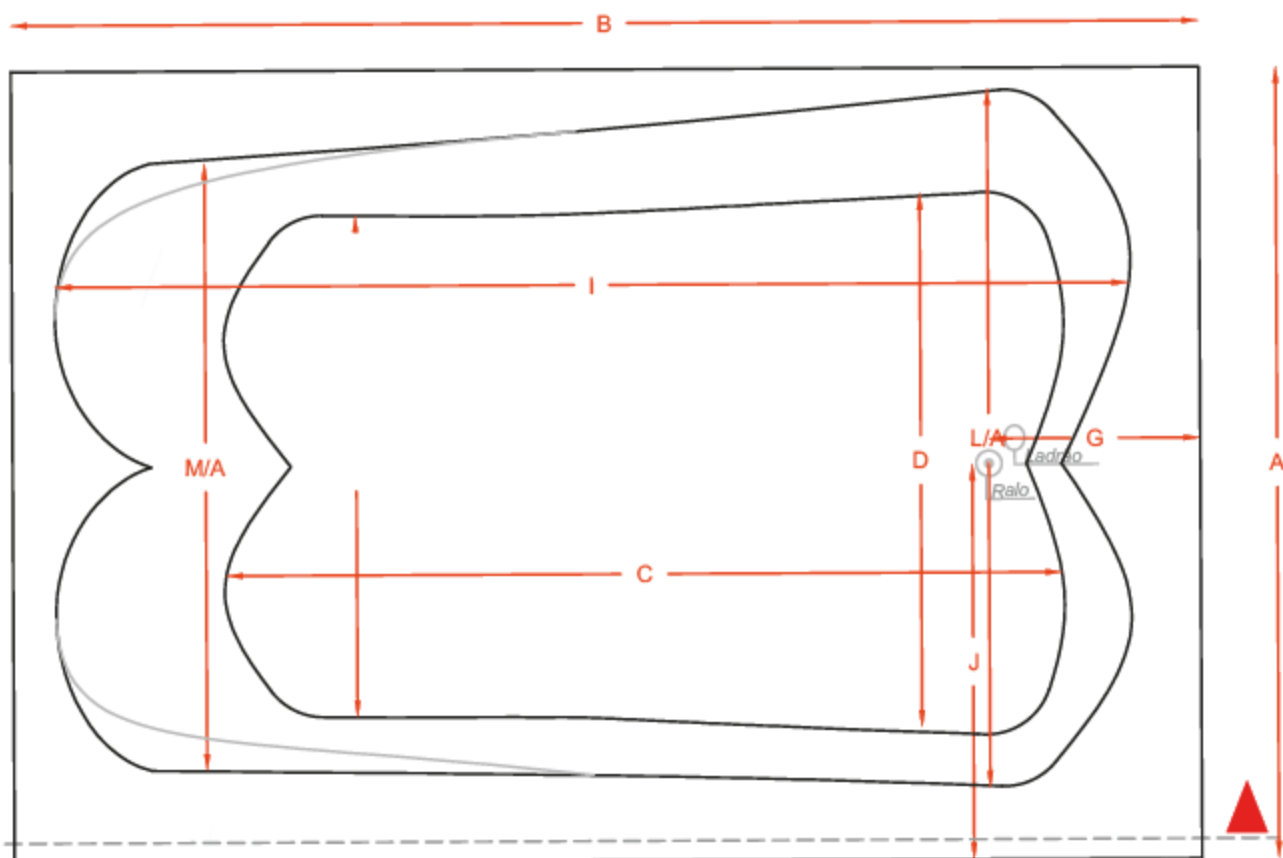

Banheira Dupla Hidro Serra Negra

Dimensão: 1,10 x 1,80 x 0,43

PLANTA BAIXA

VISTA LATERAL

Nomenclaturas	Dimensões (m)
A	1,10
B	1,80
C	1,27
D	0,86
E	0,76
F	0,30
G	0,32
H	0,43
I	1,63
J	0,60
L/A	1,06
M/A	0,92