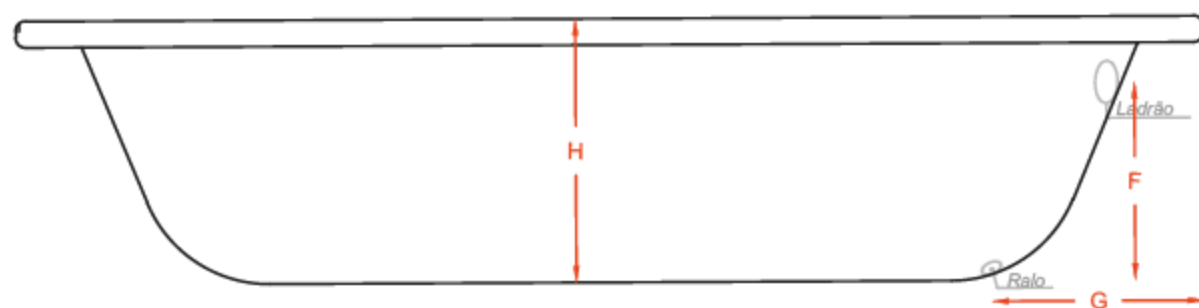

Banheira Dupla Hidro Serra Negra

Dimensão: 1,10 x 1,80 x 0,43

PLANTA BAIXA

VISTA LATERAL

Nomenclaturas	Dimensões (m)
A	1,10
B	1,80
C	1,27
D	0,86
E	0,76
F	0,30
G	0,32
H	0,43
I	1,63
J	0,60
L/A	1,06
M/A	0,92