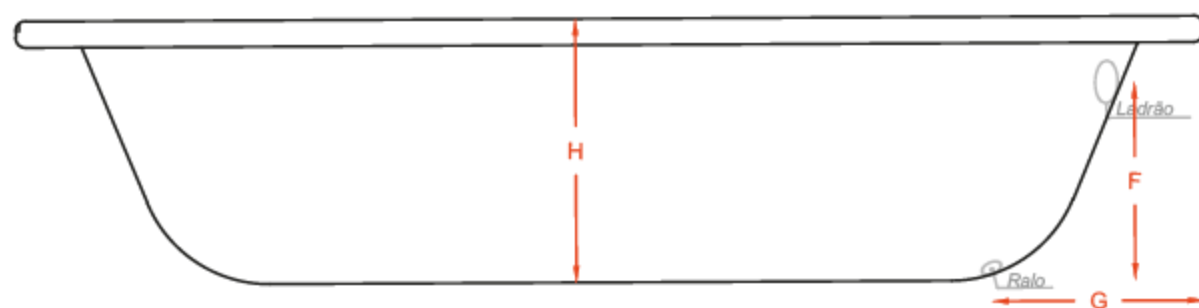

Banheira Dupla Hidro Serra Negra

Dimensão: 1,20 x 1,70 x 0,43m

PLANTA BAIXA

VISTA LATERAL

Nomenclaturas	Dimensões (m)
A	1,20
B	1,70
C	1,27
D	0,86
E	0,76
F	0,30
G	0,32
H	0,43
I	1,63
J	0,60
L/A	1,06
M/A	0,92