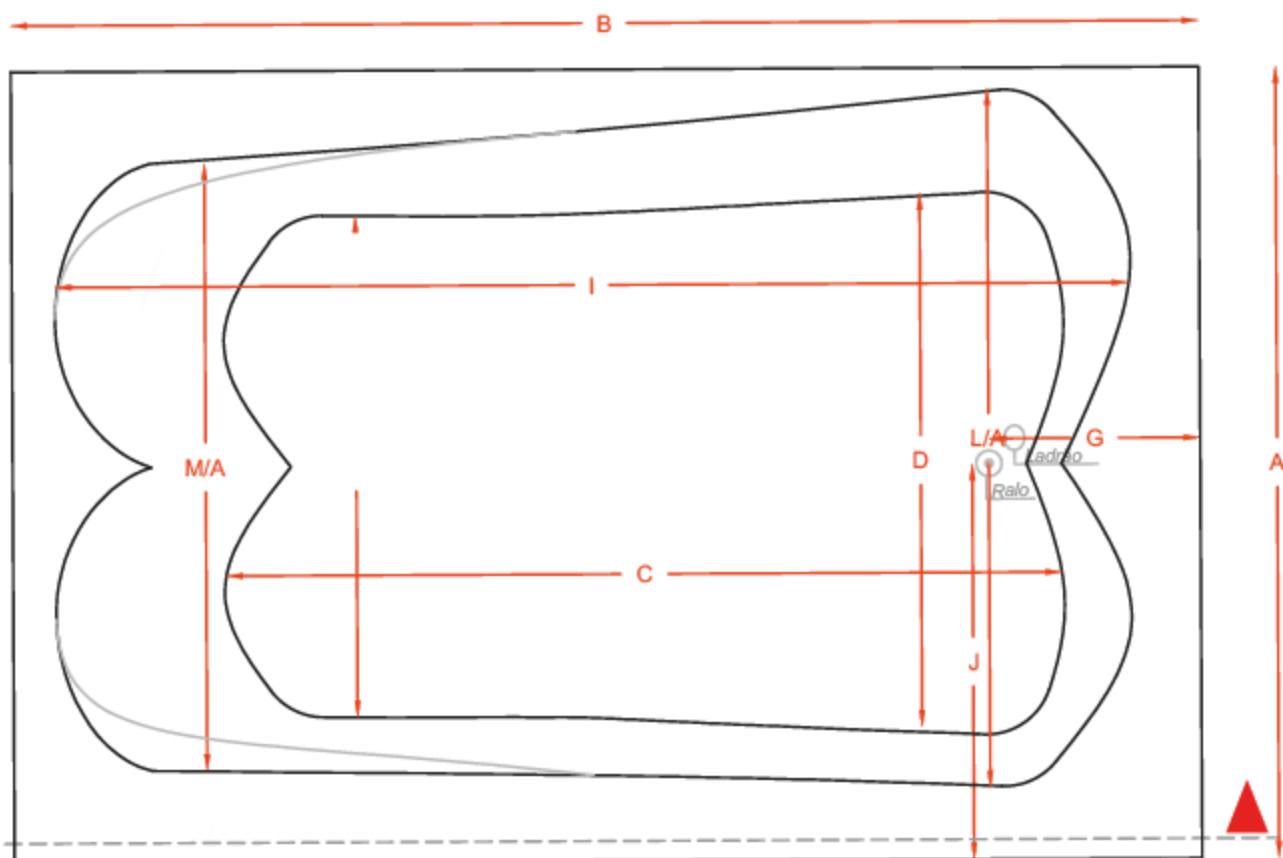

Banheira Dupla Hidro Serra Negra

Dimensão: 1,20 x 1,70 x 0,43m

PLANTA BAIXA

VISTA LATERAL

Nomenclaturas	Dimensões (m)
A	1,20
B	1,70
C	1,27
D	0,86
E	0,76
F	0,30
G	0,32
H	0,43
I	1,63
J	0,60
L/A	1,06
M/A	0,92