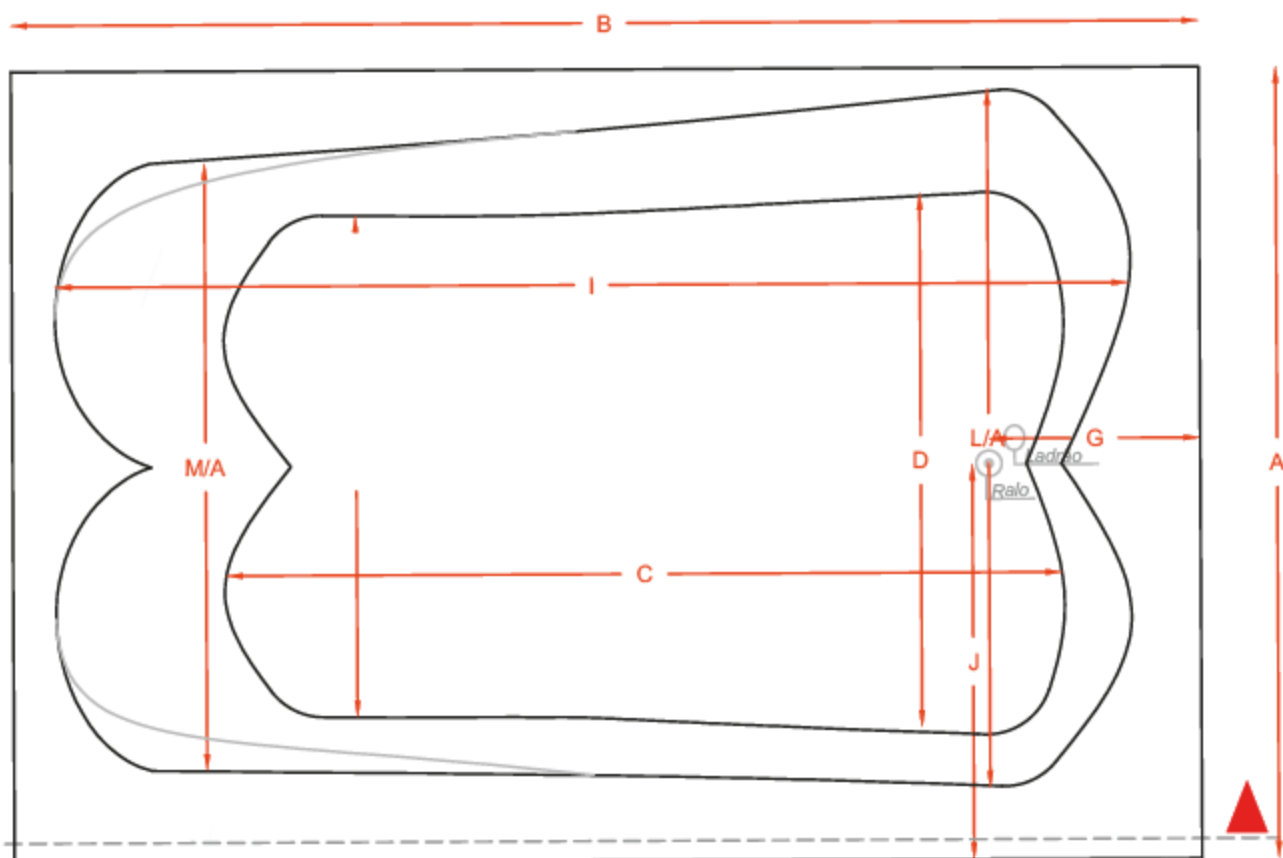

Banheira Dupla Hidro Serra Negra

Dimensão: 1,20 x 1,60 x 0,43m

PLANTA BAIXA

VISTA LATERAL

Nomenclaturas	Dimensões (m)
A	1,20
B	1,60
C	1,27
D	0,86
E	0,76
F	0,30
G	0,32
H	0,43
I	1,63
J	0,60
L/A	1,06
M/A	0,92