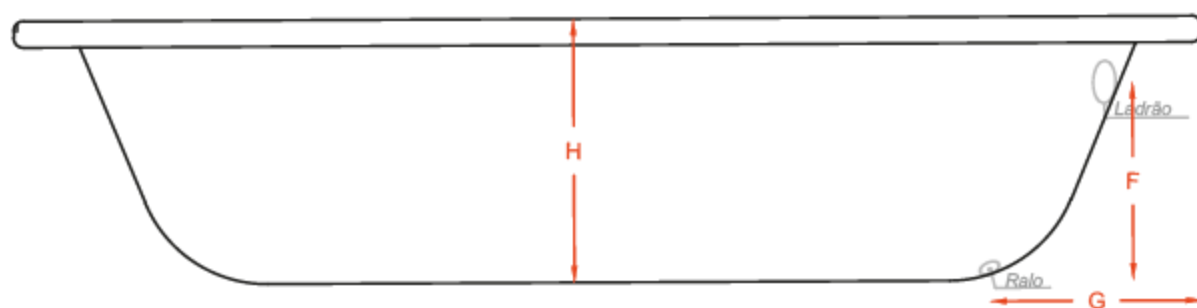

Banheira Dupla Hidro Serra Negra

Dimensão: 1,20 x 1,60 x 0,43m

PLANTA BAIXA

VISTA LATERAL

Nomenclaturas	Dimensões (m)
A	1,20
B	1,60
C	1,27
D	0,86
E	0,76
F	0,30
G	0,32
H	0,43
I	1,63
J	0,60
L/A	1,06
M/A	0,92