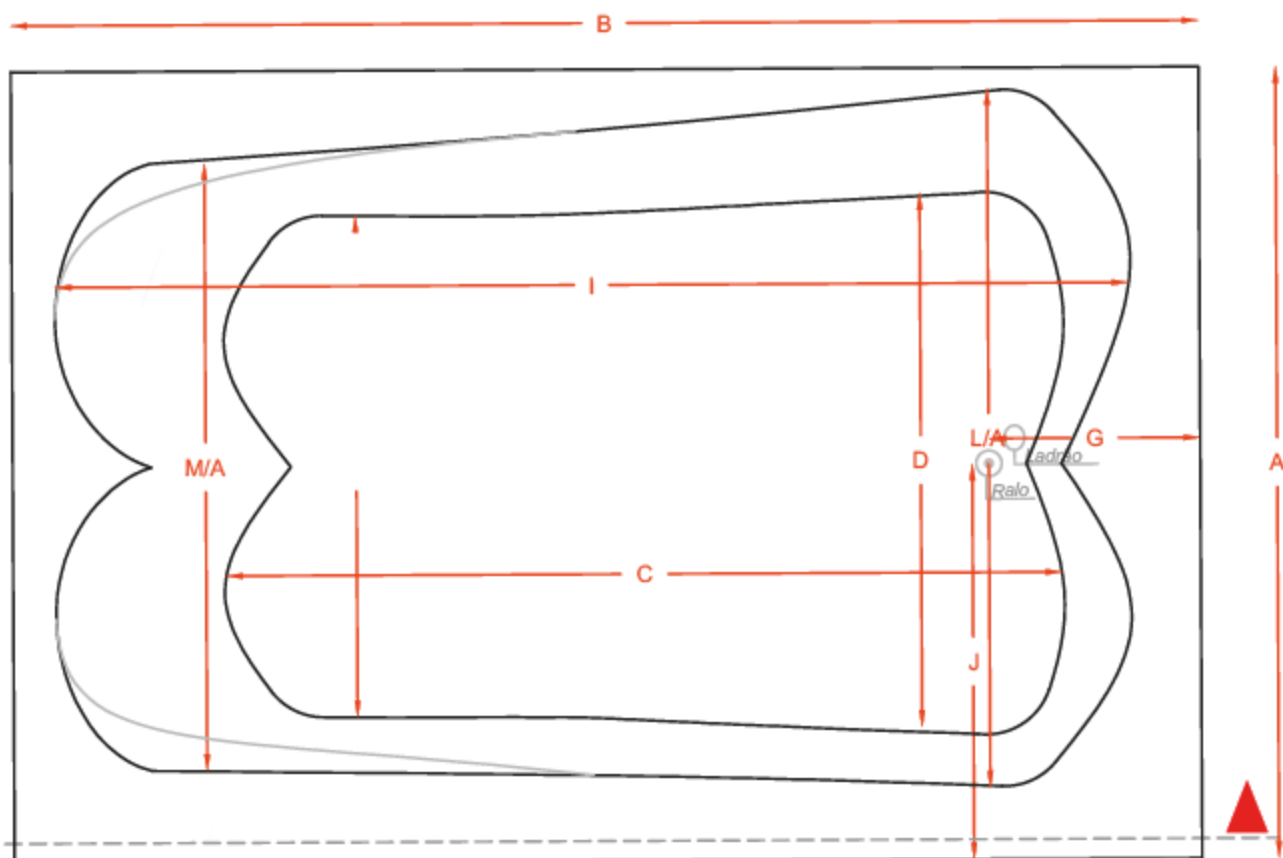

Banheira Dupla Hidro Serra Negra

Dimensão: 1,20 x 1,50 x 0,43m

PLANTA BAIXA

VISTA LATERAL

Nomenclaturas	Dimensões (m)
A	1,20
B	1,50
C	1,27
D	0,86
E	0,76
F	0,30
G	0,32
H	0,43
I	1,63
J	0,60
L/A	1,06
M/A	0,92