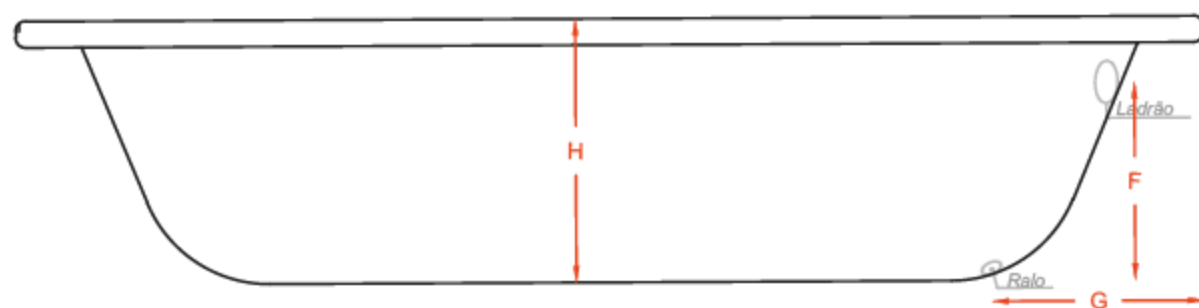

Banheira Dupla Hidro Serra Negra

Dimensão: 1,20 x 1,50 x 0,43m

PLANTA BAIXA

VISTA LATERAL

Nomenclaturas	Dimensões (m)
A	1,20
B	1,50
C	1,27
D	0,86
E	0,76
F	0,30
G	0,32
H	0,43
I	1,63
J	0,60
L/A	1,06
M/A	0,92