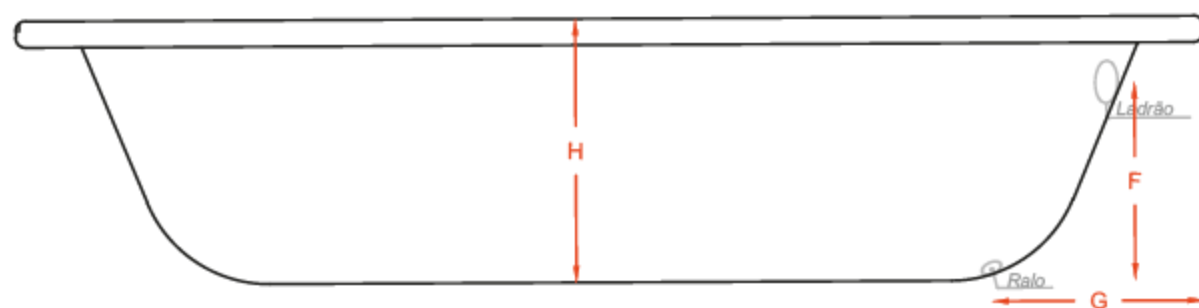

# Banheira Dupla Hidro Serra Negra

Dimensão: 1,40 x 1,20 x 0,43m

PLANTA BAIXA

VISTA LATERAL

Nomenclaturas	Dimensões (m)
A	1,20
B	1,40
C	1,27
D	0,86
E	0,76
F	0,30
G	0,32
H	0,43
I	1,63
J	0,60
L/A	1,06
M/A	0,92