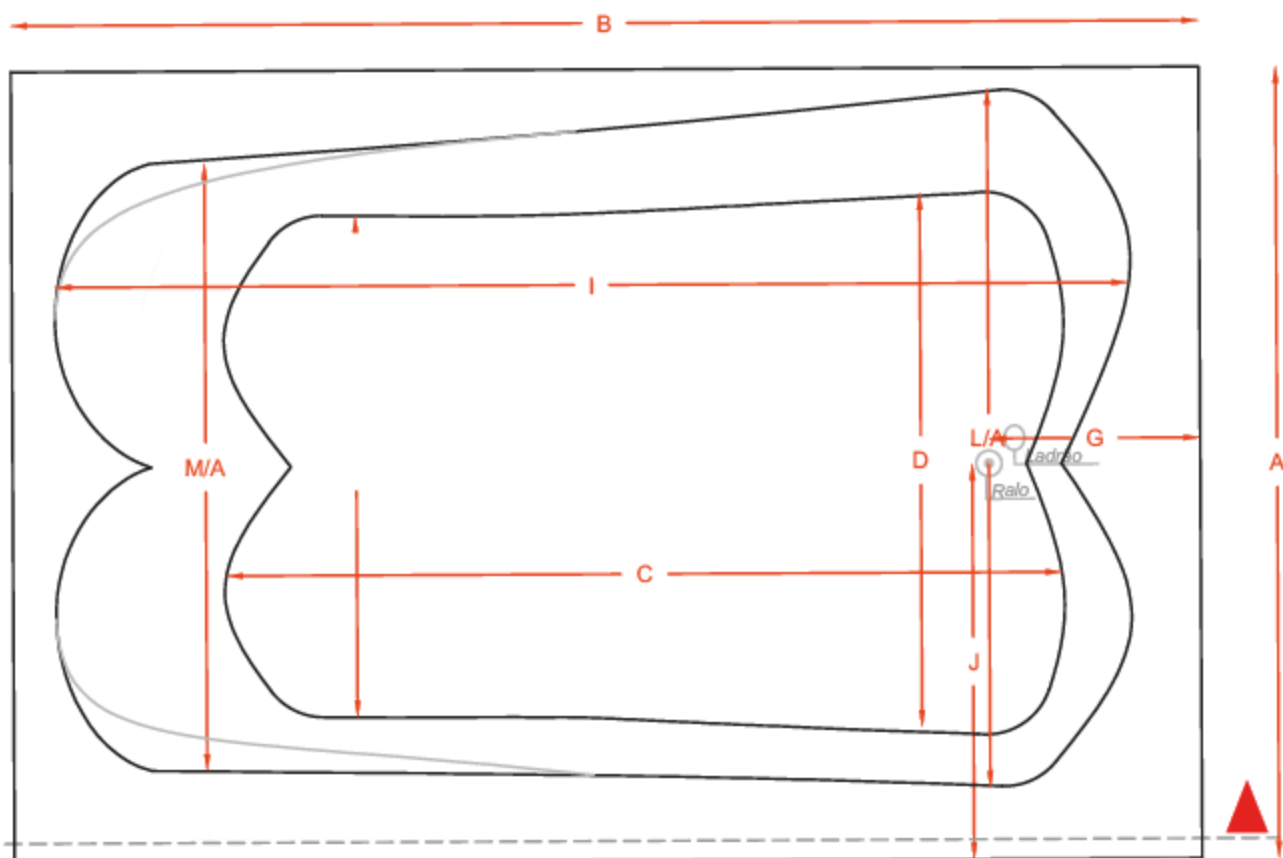

# Banheira Dupla Hidro Serra Negra

Dimensão: 1,40 x 1,20 x 0,43m

PLANTA BAIXA

VISTA LATERAL

Nomenclaturas	Dimensões (m)
A	1,20
B	1,40
C	1,27
D	0,86
E	0,76
F	0,30
G	0,32
H	0,43
I	1,63
J	0,60
L/A	1,06
M/A	0,92